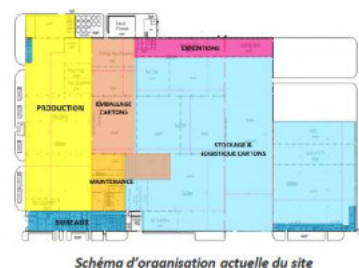

Référence : 11489

37

Surface d'entrepôts disponible de 44 000 m² en vente et location

 **JOUE-LES-TOURS**
Métropole Tours Val-de-Loire

Descriptif

UN SITE DE 44 000 M² MODULABLE, ADAPTABLE A VOS BESOINS EN SURFACES

Répartition des surfaces

4000m² de bureaux et locaux sociaux

22000m² d'entrepôt logistique

8000m² de production

10000m² de conditionnement et préparation

Un site modulable :

De 1 à 3 lots possibles

Circulation possible autour du site

Accessibilité :

2 entrées existantes, multiples portes d'accès

Parking VL 285 place et stationnements PL

20 quais de chargement

Localisation

Informations supplémentaires

Référence	11489
Type	Entrepôt
Commune	JOUE-LES-TOURS
Communauté de Communes	Métropole Tours Val-de-Loire
Département	Indre-et-Loire
Surface disponible	44 000 m ²
Surface activité	40 000 m ²
Surface de bureau	4 000 m ²
Autres surfaces	18 000 m ² - PRODUCTION / CONDITIONNEMENT m ²
Hauteur sous plafond	12 m
Accès de plain-pied	Oui
Accès à quai	Oui
Parking VL	Oui
Parking PL	Oui
Surface entrepôt	22 000 m ²
Type de transaction	vente et location
Surface totale de la zone	44 000 m ²