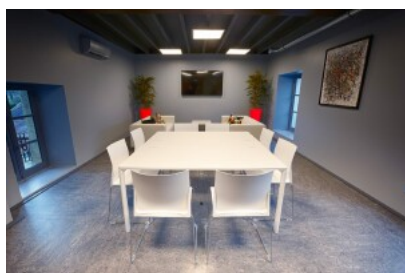

Référence : 11483

37

Coworking, Centre d'affaires en location de 350 m², RICHELIEU

 **RICHELIEU**
Touraine Val de Vienne

Descriptif

L'espace de Coworking et séminaire "CITÉ Richelieu" offre aux entrepreneurs un environnement professionnel complet : des équipements pour travailler et échanger sereinement, un accompagnement pour démarrer, dont la domiciliation, ainsi qu'un Réseau Expert pour avancer.